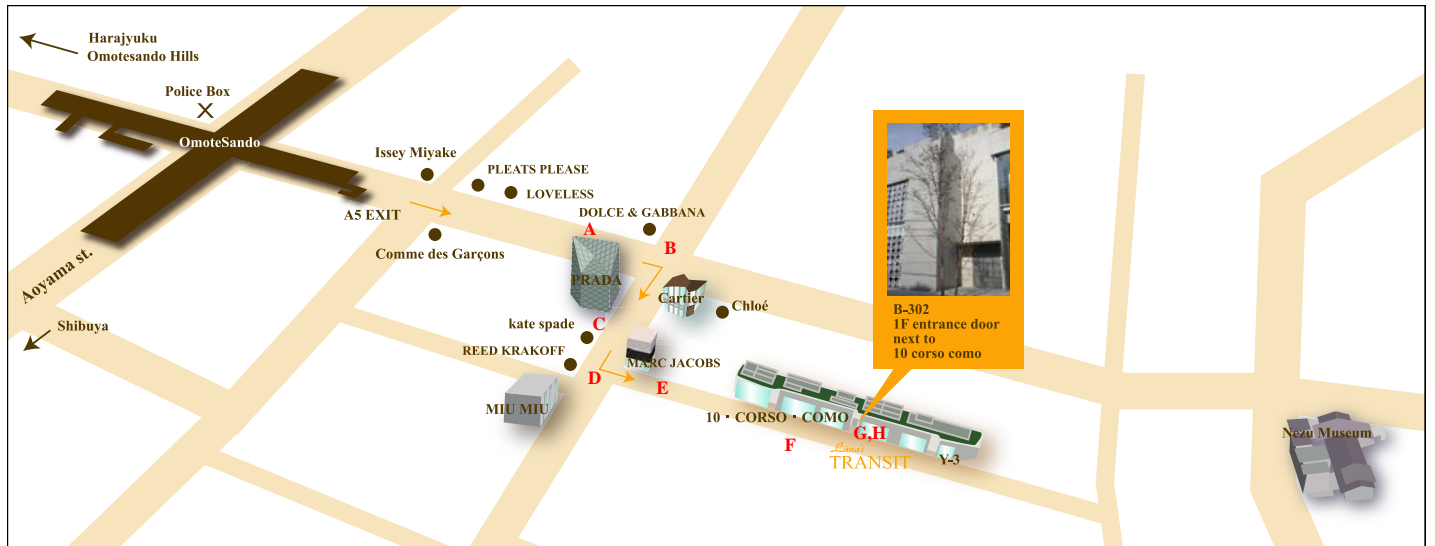

Mall level #2250 Ala Moana Shopping Center
1450 Ala Moana blvd. Honolulu, Hawaii, USA
TEL : 808-973-9141

TOKYO AOYAMA - SHOWROOM -

Blu Cinq point - B302, 5-3-20 Minami - Aoyama,
Minato - ku, TOKYO, 107 - 0062 JAPAN
TEL : +81-3-3400-7371 FAX:+81-3-3400-7379

東京青山 - ショールーム -

東京都港区南青山5丁目3 - 20
ブルーサンクポイント B号棟 302
TEL : 03-3400-7371 FAX:03-3400-7379

Map

- 5min.from TOKYO METRO "OMOTE-SANDO"
A5 exit - Ginza line, Chiyoda line and Hanzomon line

Street view

A. PRADA building

B. between PRADA & Cartier

C. Kate Spade & Reed Crakoff

D. Marc Jacobs

E. Turn the corner to showroom

F. Corso Como & entrance

G. Showroom entrance

H. Press 302 then push 呼出